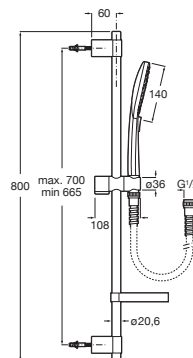

PLENUM

Set de dus cu para dus 3 functii, bara dus 800 mm cu suport sapun si furtun flexibil 1,70 m

PRE (FĂRĂ TVA) (FĂRĂ TVA)

608,00 LEI

SCHIȚE TEHNICE

CARACTERISTICI

Bară glisantă inclusă

Finisaj: Crom